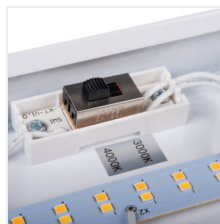

MEBA LED

Линейный светодиодный светильник

4in1

up to
125 $\frac{\text{lm}}{\text{W}}$

| | | | | | | |
|----------------------------|-----------------------|--------------|-----------------------|------------------------------|----------|-----|
| $[\text{V}]$ 220-240 AC | $[\text{Hz}]$ 50 | ≥ 30000 | $[\text{h}]$ 50000 | ellipse $\leq 6x$ MacAdam | Ra 80 | SMD |
| | | IP 20 | | $[\text{°C}]$ 5-25 | | |
| $[\text{mm}^2]$ 0,75-2 | ---m 0,5m | CE | EAC | UK CA | | |

MEBA LED 12-20W NW/WW

| | | | | | | |
|-----------------------|--------------|-------|---------------------------------------|-----------|-----|-------|
| MEBA LED 12-20W NW/WW | 33890 | 12/20 | 1350(WW) 1500(NW) / 2200(WW) 2300(NW) | 3000/4000 | 120 | белый |
| MEBA LED 22-40W NW/WW | 33891 | 22/40 | 2500(WW) 2700(NW) / 4200(WW) 4400(NW) | 3000/4000 | 120 | белый |

Светильники линейные светодиодные Kanlux MEBA LED - это серия накладных светильников, дополняющая популярное семейство светильников MEBA. Выбор моделей длиной 610 мм (12/20 Вт) и 1200 мм (22/40 Вт), каждая из которых имеет две мощности и две цветовые температуры (3000 / 4000K) в одном корпусе. Серия MEBA LED - это высокая светоотдача (до 125 лм / Вт), срок службы 50 000 часов и 5-летняя гарантия. Дополнительным преимуществом этих светильников является прочный рифленый рассеиватель из ПК.

- 5 лет Гарантии на условиях гарантийного заявления, доступного на веб-сайте
- Материал корпуса: сталь
- Материал плафона: PC

MEBA LED

Линейный светодиодный светильник

MEBA LED 12-20W NW/WW

MEBA LED 22-40W NW/WW