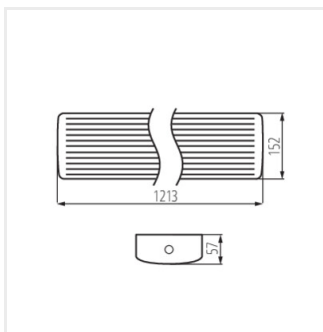

MEBA LED 40W IP54 NW