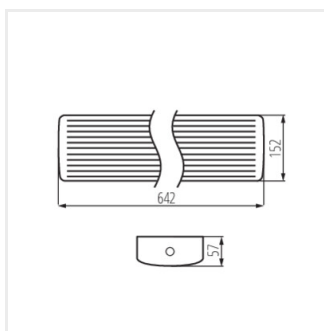

MEBA 4LED 60 IP54 PC