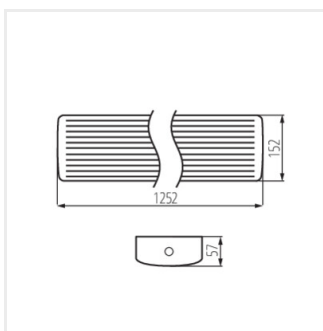

MEBA 4LED 120 IP54 PC