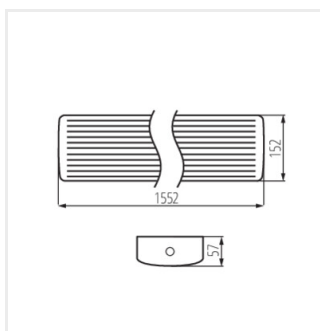

MEBA 4LED 150 IP54 PC