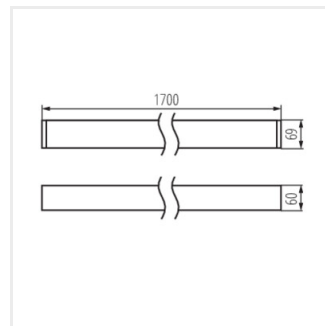

ALD-LH-NT

Линейный светодиодный светильник

ALD-LH-NW-MAT-W-NT

ALD-LH-WW-MAT-W-NT

ALD-LH-NW-MPR-W-NT

ALD-LH-WW-MPR-W-NT

ALD-LH-NW-MAT-B-NT

ALD-LH-WW-MAT-B-NT