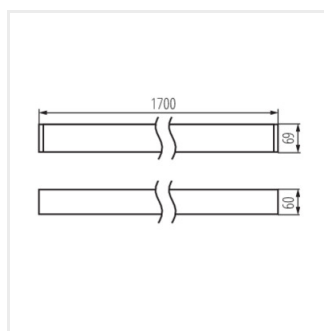

ALD-LH-NT

Линейный светодиодный светильник

ALD-LH-NW-MAT-W-NT

ALD-LH-WW-MAT-W-NT

ALD-LH-NW-MPR-W-NT

ALD-LH-WW-MPR-W-NT

ALD-LH-NW-MAT-B-NT

ALD-LH-WW-MAT-B-NT