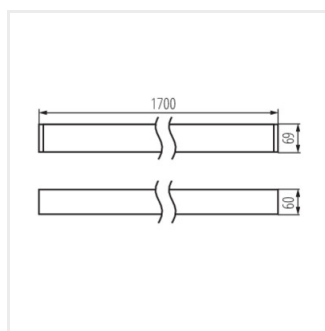

ALD-LH-NT

Линейный светодиодный светильник

ALD-LH-NW-MAT-W-NT

ALD-LH-WW-MAT-W-NT

ALD-LH-NW-MPR-W-NT

ALD-LH-WW-MPR-W-NT

ALD-LH-NW-MAT-B-NT

ALD-LH-WW-MAT-B-NT