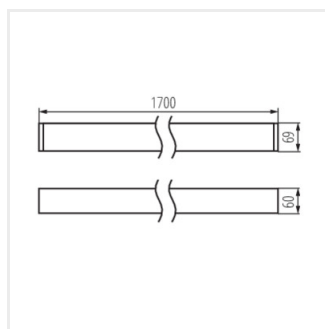

ALD-LH-NW-MAT-S-NT