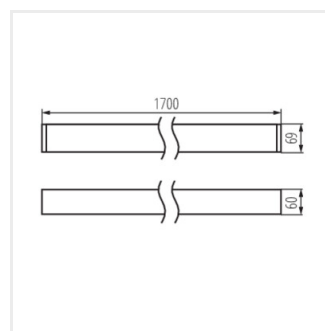

ALD-LH-WW-MPR-B-NT