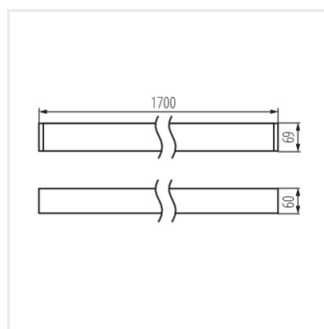

ALD-LH-WW-MAT-S-NT