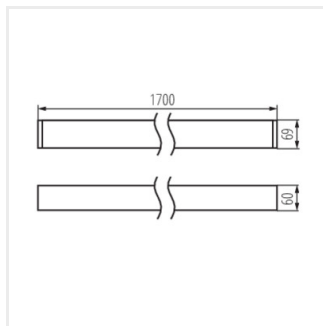

ALD-LH-NT

Линейный светодиодный светильник

ALD-LH-NW-MAT-W-NT

ALD-LH-WW-MAT-W-NT

ALD-LH-NW-MPR-W-NT

ALD-LH-WW-MPR-W-NT

ALD-LH-NW-MAT-B-NT

ALD-LH-WW-MAT-B-NT