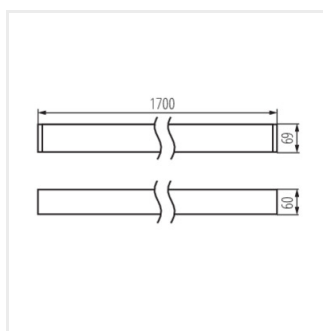

ALD-LH-NT

Линейный светодиодный светильник

ALD-LH-NW-MAT-W-NT

ALD-LH-WW-MAT-W-NT

ALD-LH-NW-MPR-W-NT

ALD-LH-WW-MPR-W-NT

ALD-LH-NW-MAT-B-NT

ALD-LH-WW-MAT-B-NT