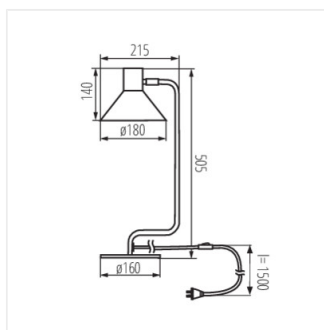

NEDIA E14

Настольная лампа

NEDIA E14 W