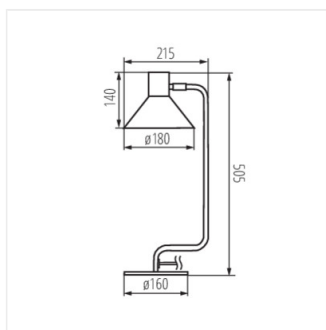

NEDIA E14

Настольная лампа

NEDIA E14