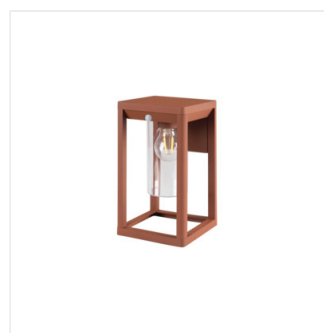

VIMO EL 27 B

Model	Price	Max Power	Light Type	Base	Color	Features	Installation
VIMO EL 27 B	34980	max 15	LED	E27	черный		для установки на стене
VIMO EL 27 BR	34981	max 15	LED	E27	коричневый		для установки на стене
VIMO EL 27 SE-B	34982	max 15	LED	E27	черный	PIR	для установки на стене
VIMO EL 27 SE-BR	34983	max 15	LED	E27	коричневый	PIR	для установки на стене
VIMO 50 B	34984	max 15	LED	E27	черный		для установки на основании
VIMO 50 BR	34985	max 15	LED	E27	коричневый		для установки на основании
VIMO 50 SE-B	34986	max 15	LED	E27	черный	PIR	для установки на основании
VIMO 50 SE-BR	34987	max 15	LED	E27	коричневый	PIR	для установки на основании
VIMO 80 B	34988	max 15	LED	E27	черный		для установки на основании
VIMO 80 BR	34989	max 15	LED	E27	коричневый		для установки на основании

Ландшафтные светильники Kanlux VIMO отличается уникальной формой, напоминающей фонари. Эти садовые светильники со сменным источником света доступны в двух цветах: матовом черном и бронзовом (медном). Серия VIMO предлагает два размера столбиков и настенных бра, среди которых присутствуют версии с датчиком движения. Благодаря своей нестандартной форме и классу защиты IP44 Kanlux VIMO будет отлично смотреться в любом ландшафте или на фасаде вашего дома.

- Материал корпуса: сплав алюминия
- Материал плафона: PC

VIMO

Садовый светильник со сменным источником света

VIMO EL 27 B

VIMO EL 27 BR

VIMO EL 27 SE-B

VIMO EL 27 SE-BR

VIMO 50 B

VIMO 50 BR

VIMO 50 SE-B

VIMO 50 SE-BR

VIMO 80 B

VIMO 80 BR

VIMO

Садовый светильник со сменным источником света

VIMO EL 27