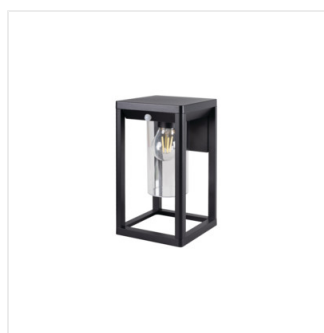

VIMO EL 27 B

Model	Price	Max Power	Light Type	Base	Color	Features	Installation
VIMO EL 27 B	34980	max 15	LED	E27	черный		для установки на стене
VIMO EL 27 BR	34981	max 15	LED	E27	коричневый		для установки на стене
VIMO EL 27 SE-B	34982	max 15	LED	E27	черный	PIR	для установки на стене
VIMO EL 27 SE-BR	34983	max 15	LED	E27	коричневый	PIR	для установки на стене
VIMO 50 B	34984	max 15	LED	E27	черный		для установки на основании
VIMO 50 BR	34985	max 15	LED	E27	коричневый		для установки на основании
VIMO 50 SE-B	34986	max 15	LED	E27	черный	PIR	для установки на основании
VIMO 50 SE-BR	34987	max 15	LED	E27	коричневый	PIR	для установки на основании
VIMO 80 B	34988	max 15	LED	E27	черный		для установки на основании
VIMO 80 BR	34989	max 15	LED	E27	коричневый		для установки на основании

Ландшафтные светильники Kanlux VIMO отличается уникальной формой, напоминающей фонари. Эти садовые светильники со сменным источником света доступны в двух цветах: матовом черном и бронзовом (медном). Серия VIMO предлагает два размера столбиков и настенных бра, среди которых присутствуют версии с датчиком движения. Благодаря своей нестандартной форме и классу защиты IP44 Kanlux VIMO будет отлично смотреться в любом ландшафте или на фасаде вашего дома.

- Материал корпуса: сплав алюминия
- Материал плафона: PC

VIMO

Садовый светильник со сменным источником света

VIMO EL 27 B

VIMO EL 27 BR

VIMO EL 27 SE-B

VIMO EL 27 SE-BR

VIMO 50 B

VIMO 50 BR

VIMO 50 SE-B

VIMO 50 SE-BR

VIMO 80 B

VIMO 80 BR

VIMO

Садовый светильник со сменным источником света

VIMO EL 27