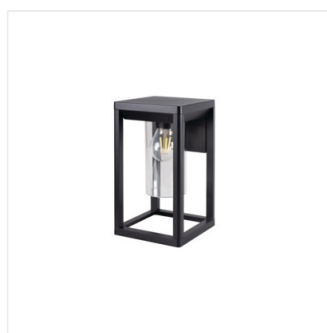

Садовый светильник со сменным источником света

[V] 220-240 AC	[Hz] 50	Light bulb icon	Grounding symbol	IP 44	House icon	Temperature icon -20÷40
Light bulb icon	[mm²] 1,5÷2,5	Distance icon 0,5m	CE	EAC	UK CA	

VIMO EL 27 B

Model	Price	Max Power	Light Type	Base	Color	Features	Installation
VIMO EL 27 B	34980	max 15	LED	E27	черный		для установки на стене
VIMO EL 27 BR	34981	max 15	LED	E27	коричневый		для установки на стене
VIMO EL 27 SE-B	34982	max 15	LED	E27	черный	PIR	для установки на стене
VIMO EL 27 SE-BR	34983	max 15	LED	E27	коричневый	PIR	для установки на стене
VIMO 50 B	34984	max 15	LED	E27	черный		для установки на основании
VIMO 50 BR	34985	max 15	LED	E27	коричневый		для установки на основании
VIMO 50 SE-B	34986	max 15	LED	E27	черный	PIR	для установки на основании
VIMO 50 SE-BR	34987	max 15	LED	E27	коричневый	PIR	для установки на основании
VIMO 80 B	34988	max 15	LED	E27	черный		для установки на основании
VIMO 80 BR	34989	max 15	LED	E27	коричневый		для установки на основании

Ландшафтные светильники Kanlux VIMO отличается уникальной формой, напоминающей фонари. Эти садовые светильники со сменным источником света доступны в двух цветах: матовом черном и бронзовом (медном). Серия VIMO предлагает два размера столбиков и настенных бра, среди которых присутствуют версии с датчиком движения. Благодаря своей нестандартной форме и классу защиты IP44 Kanlux VIMO будет отлично смотреться в любом ландшафте или на фасаде вашего дома.

- Материал корпуса: сплав алюминия
- Материал плафона: PC

VIMO

Садовый светильник со сменным источником света

VIMO EL 27 B

VIMO EL 27 BR

VIMO EL 27 SE-B

VIMO EL 27 SE-BR

VIMO 50 B