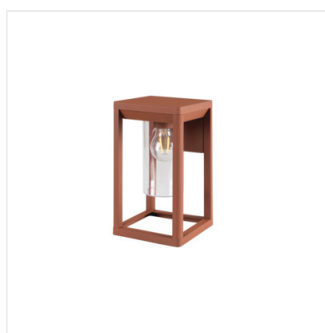

Садовый светильник со сменным источником света

[V] 220-240 AC	[Hz] 50	Light bulb icon	Grounding symbol	IP 44	House icon	Temperature icon -20÷40
Light bulb icon	[mm²] 1,5÷2,5	Distance icon 0,5m	CE	EAC	UK CA	

VIMO EL 27 B

Model	Price	Max Power	Light Type	Base	Color	Features	Installation
VIMO EL 27 B	34980	max 15	LED	E27	черный		для установки на стене
VIMO EL 27 BR	34981	max 15	LED	E27	коричневый		для установки на стене
VIMO EL 27 SE-B	34982	max 15	LED	E27	черный	PIR	для установки на стене
VIMO EL 27 SE-BR	34983	max 15	LED	E27	коричневый	PIR	для установки на стене
VIMO 50 B	34984	max 15	LED	E27	черный		для установки на основании
VIMO 50 BR	34985	max 15	LED	E27	коричневый		для установки на основании
VIMO 50 SE-B	34986	max 15	LED	E27	черный	PIR	для установки на основании
VIMO 50 SE-BR	34987	max 15	LED	E27	коричневый	PIR	для установки на основании
VIMO 80 B	34988	max 15	LED	E27	черный		для установки на основании
VIMO 80 BR	34989	max 15	LED	E27	коричневый		для установки на основании

Ландшафтные светильники Kanlux VIMO отличается уникальной формой, напоминающей фонари. Эти садовые светильники со сменным источником света доступны в двух цветах: матовом черном и бронзовом (медном). Серия VIMO предлагает два размера столбиков и настенных бра, среди которых присутствуют версии с датчиком движения. Благодаря своей нестандартной форме и классу защиты IP44 Kanlux VIMO будет отлично смотреться в любом ландшафте или на фасаде вашего дома.

- Материал корпуса: сплав алюминия
- Материал плафона: PC

VIMO

Садовый светильник со сменным источником света

VIMO EL 27 B

VIMO EL 27 BR

VIMO EL 27 SE-B

VIMO EL 27 SE-BR

VIMO 50 B