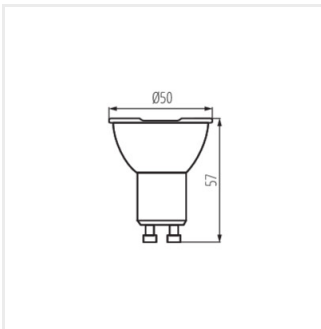

- Материал плафона: пластмасса

IQ-LED GU10 6,5W

IQ-LED GU10 6,5WS3

IQ-LED GU10 4,5W

IQ-LED GU10 6,5W

IQ-LED GU10 6,5WS3

IQ-LED GU10 4,5W

Date of issue: 02.02.2024, 14:23