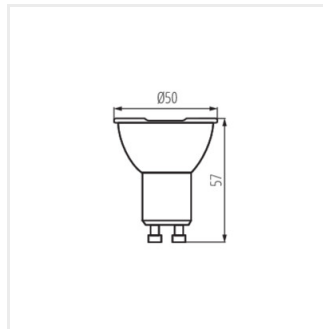

- Материал плафона: пластмасса

IQ-LED GU10 6,5W

IQ-LED GU10 6,5WS3

IQ-LED GU10 4,5W

IQ-LED GU10 6,5W

IQ-LED GU10 6,5WS3

IQ-LED GU10 4,5W

Date of issue: 02.02.2024, 14:23