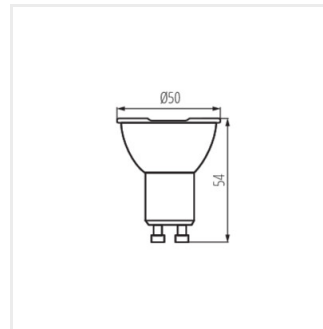

- Материал плафона: пластмасса

IQ-LED GU10 6,5W

IQ-LED GU10 6,5WS3

IQ-LED GU10 4,5W

IQ-LED GU10 6,5W

IQ-LED GU10 6,5WS3

IQ-LED GU10 4,5W

Date of issue: 02.02.2024, 14:23