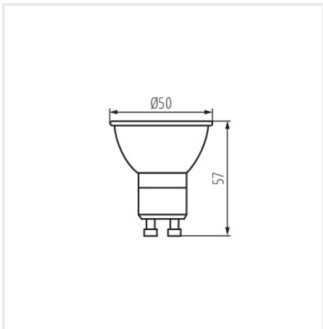

IQ-LEDDIM GU10 7W