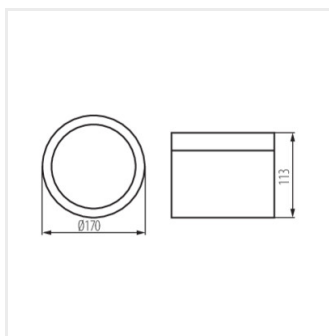

TIBERI PRO NT20W-940W

TIBERI PRO NT20W-940B

TIBERI PRO NT30W-940W

TIBERI PRO NT30W-940B

TIBERI PRO NT

Дата отправки: 12.09.2020, 09:10

Мы оставляем за собой право на внесение технических изменений. Данные, содержащиеся в этом материале, не имеют юридически обязательной силы.