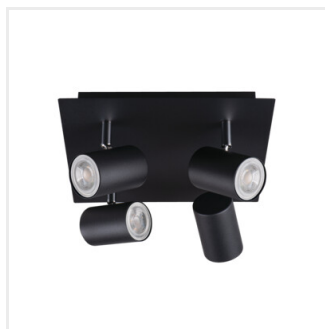

EVALO

Светильник настенно-потолочный

MODERN
design

[V] 220-240 AC	[Hz] 50					IP 20
	 5÷25		 320	 90		 1÷2,5
 0,5m	CE	EAC	UK CA			

EVALO EL-5I W-SR

EVALO EL-5I W-SR	35688	5 x max 10	белый
EVALO EL-5I B-SR	35689	5 x max 10	черный
EVALO EL-1I W-SR	35690	max 10	белый
EVALO EL-1I B-SR	35691	max 10	черный
EVALO EL-2I W-SR	35692	2 x max 10	белый
EVALO EL-2I B-SR	35693	2 x max 10	черный
EVALO EL-3I W-SR	35694	3 x max 10	белый
EVALO EL-3I B-SR	35695	3 x max 10	черный
EVALO EL-4O W-SR	35696	4 x max 10	белый
EVALO EL-4O B-SR	35697	4 x max 10	черный
EVALO EL-4I W-SR	35698	4 x max 10	белый
EVALO EL-4I B-SR	35699	4 x max 10	черный

- Материал корпуса: сплав алюминия

EVALO

Светильник настенно-потолочный

EVALO EL-51 W-SR

EVALO EL-51 B-SR

EVALO EL-11 W-SR

EVALO EL-11 B-SR

EVALO EL-21 W-SR

EVALO EL-21 B-SR

EVALO EL-31 W-SR

EVALO EL-31 B-SR

EVALO

Светильник настенно-потолочный

EVALO EL-40 W-SR

EVALO EL-40 B-SR

EVALO EL-41 W-SR