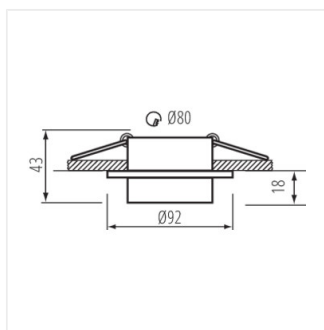

LONVI DSO W/W