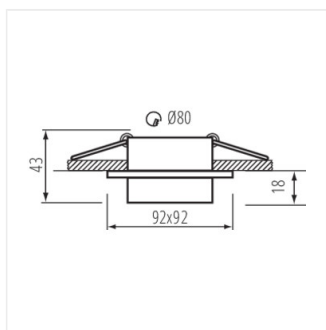

LONVI DSL W/W