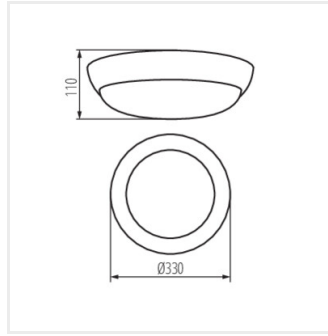

ERTON 240 OP-W

Date of issue: 17.12.2024, 10:31

Мы оставляем за собой право на внесение технических изменений. Данные, содержащиеся в этом материале, не имеют юридически обязательной силы.

Фотометрия: результаты, полученные при тестировании конкретного экземпляра.