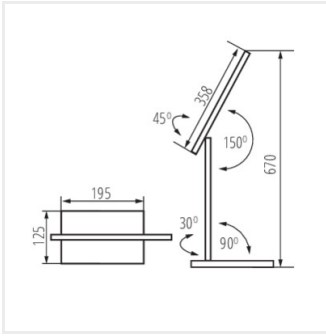

PREDA LED

Date of issue: 20.11.2024, 12:08

Мы оставляем за собой право на внесение технических изменений. Данные, содержащиеся в этом материале, не имеют юридически обязательной силы.

Фотометрия: результаты, полученные при тестировании конкретного экземпляра.