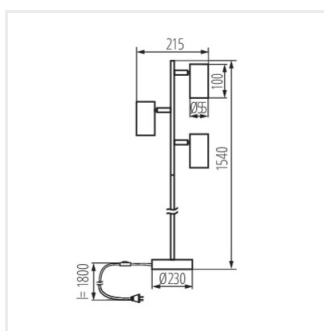

EVALO FL 3xGU10 W-SR	35787	3 x max 10	белый
EVALO FL 3xGU10 B-SR	35788	3 x max 10	черный

- Материал корпуса: сплав алюминия

EVALO FL

Напольная лампа

EVALO FL 3xGU10 W-SR

EVALO FL 3xGU10 B-SR

EVALO FL 3xGU10