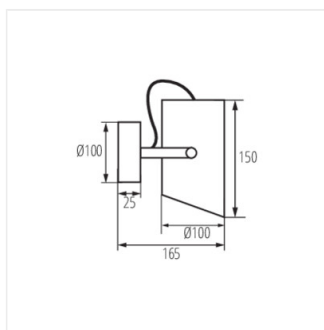

- Материал корпуса: металл

LARATA EL

Светильник настенно-потолочный

LARATA EL-10 W

LARATA EL-10 B

LARATA EL-10