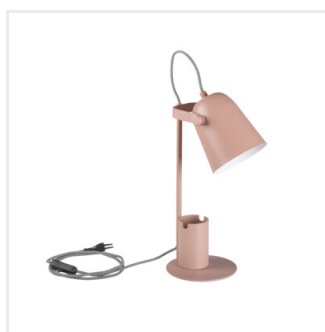

RAIBO E27

Настольная лампа

HIGH
quality
finish

DESIGN
unique

[V] 220-240 AC	[Hz] 50			IP 20		0,1m		
	E27			190			1,5	CE
EAC	UK CA							

RAIBO E27 B

RAIBO E27 B	36280	max 5	черный
RAIBO E27 W	36281	max 5	белый
RAIBO E27 BL	36282	max 5	синий
RAIBO E27 Y	36283	max 5	желтый
RAIBO E27 GN	36284	max 5	зеленый
RAIBO E27 PK	36285	max 5	розовый

- Материал корпуса: металл

RAIBO E27

Настольная лампа

RAIBO E27 B

RAIBO E27 W

RAIBO E27 BL

RAIBO E27 Y

RAIBO E27 GN

RAIBO E27 PK

RAIBO E27

Настольная лампа

RAIBO E27