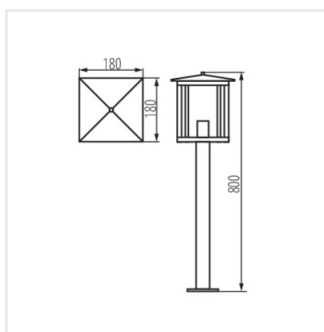

## SELTO

Садовый светильник со сменным источником света

[V] 220-240 AC	[Hz] 50	Icon: No open flame	Icon: Light bulb	Icon: Grounding symbol	IP 44	Icon: House with lightning bolt
Icon: Temperature range -20+35	Icon: Light bulb	Icon: Cable length 1,5	Icon: Cable length 0,5m	CE	EAC	UK CA
Icon: Downward arrow						

## SELTO

Садовый светильник со сменным источником света

SELTO 80 B

SELTO 50 B

SELTO EL 23 B

SELTO 80 B

SELTO 50 B

SELTO EL 23 B