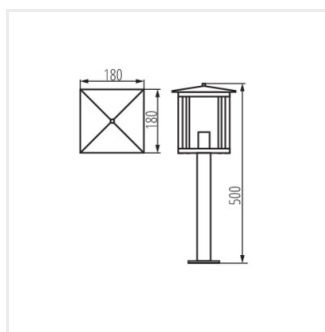

## SELTO

Садовый светильник со сменным источником света

[V] 220-240 AC	[Hz] 50	Icon: No open flame	Icon: Light bulb	Icon: Grounding symbol	IP 44	Icon: House with lightning bolt
Icon: Temperature range -20+35	Icon: Light bulb	Icon: Cable length 1,5	Icon: Cable length 0,5m	CE	EAC	UK CA
Icon: Downward arrow						

## SELTO

Садовый светильник со сменным источником света

SELTO 80 B

SELTO 50 B

SELTO EL 23 B

SELTO 80 B

SELTO 50 B

SELTO EL 23 B