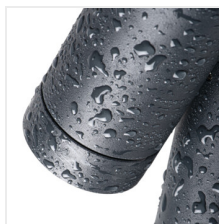

USTI SP

Садовый светильник со сменным источником света

USTI SP 2X7 GR

USTI SP 2X7 GR	36560	2 x max 7	PAR16 LED	GU10	антрацит
USTI SP 1X7 GR	36561	max 7	PAR16 LED	GU10	антрацит

- Материал корпуса: сплав алюминия
- Материал плафона: стекло