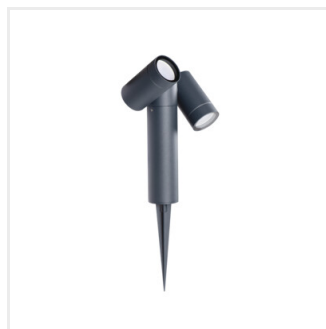

USTI SP

Садовый светильник со сменным источником света

USTI SP 2X7 GR