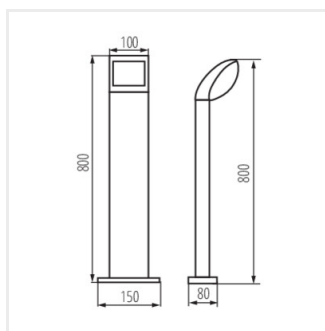

ABETE LED

Садовый светильник LED

[V] 220-240 AC	[Hz] 50	≥15000	30000 [h]	ellipse ≤ 6x Mackdam	Ra 80	SMD
		IP 44		°C -20+35		0,2m
lm W 77	CE	EAC	UK CA			

ABETE LED 60 GR

	[W]	[lm]	Tc [K]		
ABETE LED 60 GR	36570	7	540	4000	на основании графитовый
ABETE LED 80 GR	36571	7	540	4000	на основании графитовый
ABETE LED EL 20 GR	36572	7	540	4000	для установки на стене графитовый
ABETE LED EL 20 SE-GR	36573	7	540	4000	для установки на стене графитовый

- Материал корпуса: сплав алюминия
- Материал плафона: пластмасса

ABETE LED

Садовый светильник LED

ABETE LED 60 GR

ABETE LED 80 GR

ABETE LED EL 20 GR

ABETE LED EL 20 SE-GR

ABETE LED 60 GR