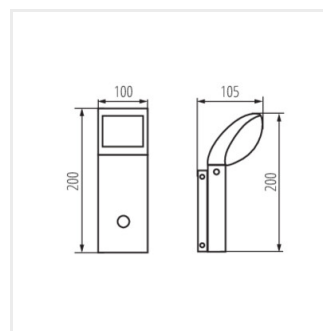

ABETE LED EL 20 SE-GR