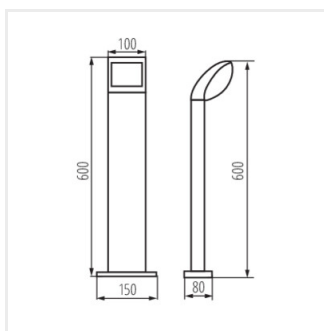

ABETE LED

Садовый светильник LED

[V] 220-240 AC	[Hz] 50	≥15000	30000 [h]	ellipse ≤ 6x Mackdam	Ra 80	SMD
		IP 44		°C -20+35		0,2m
lm W 77	CE	EAC	UK CA			

ABETE LED 60 GR

	[W]	[lm]	Tc [K]		
ABETE LED 60 GR	36570	7	540	4000	на основании графитовый
ABETE LED 80 GR	36571	7	540	4000	на основании графитовый
ABETE LED EL 20 GR	36572	7	540	4000	для установки на стене графитовый
ABETE LED EL 20 SE-GR	36573	7	540	4000	для установки на стене графитовый

- Материал корпуса: сплав алюминия
- Материал плафона: пластмасса

ABETE LED

Садовый светильник LED

ABETE LED 60 GR

ABETE LED 80 GR

ABETE LED EL 20 GR

ABETE LED EL 20 SE-GR

ABETE LED 60 GR