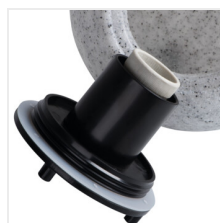

STONO N

Садовый светильник со сменным источником света

IP
65

MO
DE
RN
design

[V] 220-240 AC	[Hz] 50	Icon: No open flame	Icon: Square	IP 65	Icon: House with lightning bolt	Icon: Temperature range -20+35
Icon: Downward arrow	Icon: Cable with plug	Icon: Cable length 3 [m]	Icon: Cable diameter 1 [mm]	Icon: Cable length 0,2m	CE	EAC
UK CA	Icon: Downward arrow in circle					

STONO 30

STONO 30	24651	max 25	GLS/CFL/LED	E27	гранит
STONO 20 N	24654	max 15	GLS/CFL/LED	E27	гранит
STONO 390 N	36591	max 20	GLS/CFL/LED	E27	гранит
STONO 490 N	36592	max 20	GLS/CFL/LED	E27	гранит
STONO 585 N	36593	max 20	GLS/CFL/LED	E27	гранит
STONO 780 N	36594	max 20	GLS/CFL/LED	E27	гранит

- в комплекте кабель 3м
- Материал корпуса: ABS
- Материал плафона: LLDPE

STONO N

Садовый светильник со сменным источником света

STONO 30

STONO 20 N

STONO 390 N

STONO 490 N

STONO 585 N

STONO 780 N

STONO N

Садовый светильник со сменным источником света

STONO 30

STONO 20 N

STONO 390 N

STONO 490 N

STONO 585 N