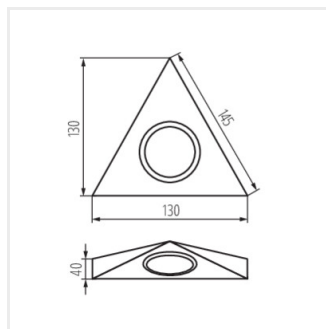

ZEPO

Точечный светильник под шкафчики

ZEPO LFD-T02