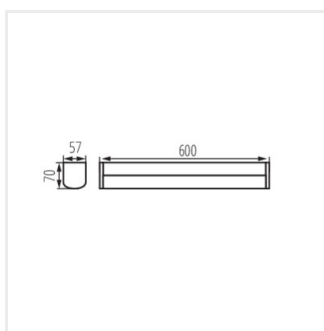

AKVO IP44 20W-NW-C

AKVO IP44 23W-NW-W

AKVO IP44 23W-NW-B

AKVO IP44

Настенно-потолочный светодиодный светильник

AKVO IP44 23W-NW-C

AKVO IP44 15W

AKVO IP44 20W