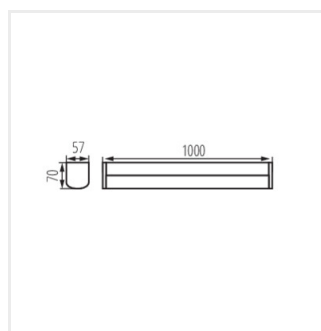

AKVO IP44 20W-NW-C

AKVO IP44 23W-NW-W

AKVO IP44 23W-NW-B

AKVO IP44

Настенно-потолочный светодиодный светильник

AKVO IP44 23W-NW-C

AKVO IP44 15W

AKVO IP44 20W