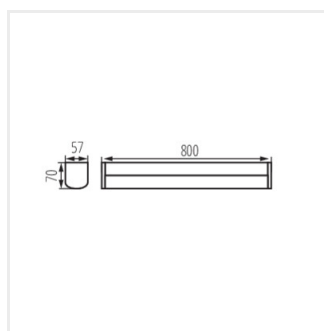

AKVO IP44 20W-NW-C

AKVO IP44 23W-NW-W

AKVO IP44 23W-NW-B

AKVO IP44

Настенно-потолочный светодиодный светильник

AKVO IP44 23W-NW-C

AKVO IP44 15W

AKVO IP44 20W