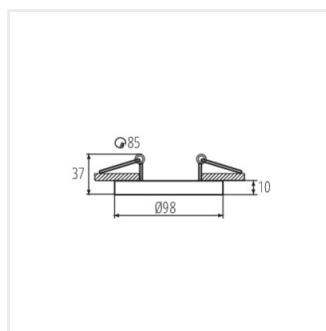

TINY BORD

Кольцо точечного светильника

TINY BORD DTO-B

TINY BORD DTO-B	37165	max 10	черный	в одной оси	30
TINY BORD DTO-B/G	37166	max 10	черный / золотистый	в одной оси	30
TINY BORD DTO-W	37167	max 10	белый	в одной оси	30
TINY BORD DTO-W/G	37168	max 10	белый / золотой	в одной оси	30

TINY BORD

Кольцо точечного светильника

TINY BORD DTO-B

TINY BORD DTO-B/G

TINY BORD DTO-W

TINY BORD DTO-W/G

TINY BORD DTO