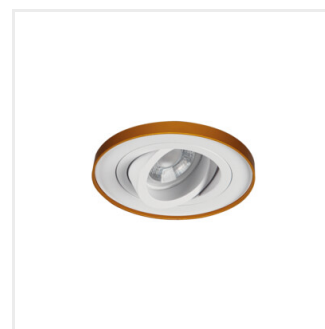

TINY BORD

Кольцо точечного светильника

TINY BORD DTO-B

TINY BORD DTO-B	37165	max 10	черный	в одной оси	30
TINY BORD DTO-B/G	37166	max 10	черный / золотистый	в одной оси	30
TINY BORD DTO-W	37167	max 10	белый	в одной оси	30
TINY BORD DTO-W/G	37168	max 10	белый / золотой	в одной оси	30

TINY BORD

Кольцо точечного светильника

TINY BORD DTO-B

TINY BORD DTO-B/G

TINY BORD DTO-W

TINY BORD DTO-W/G

TINY BORD DTO