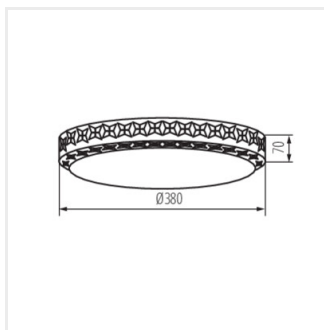

LUMKO LED 17,5W NW **37320** 17,5 LED 1480 4000 белый

- Материал корпуса: металл
- Материал плафона: пластмасса

LUMKO LED

Светодиодный потолочный светильник

LUMKO LED 17,5W NW

LUMKO LED 17,5W NW