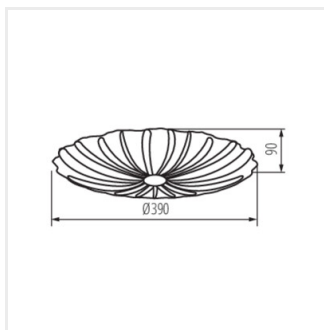

BONSA LED 17,5W NW