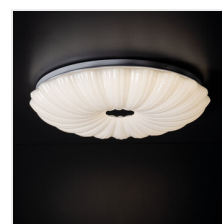

BONSA LED

Светодиодный потолочный светильник

[V] 220-240 AC	[Hz] 50	[°] 120	[h] ≥20000	[h] 25000	ellipse ≤ 6x Mackdam	Ra 80
Hg	SMD			IP 20		°C 5÷25
		[mm²] 1,5	0,5m	lm W 90	CE	EAC
UK CAK						

BONSA LED 17,5W NW

BONSA LED 17,5W NW **37322** 17,5 LED 1580 4000 белый

- Материал корпуса: металл
- Материал плафона: пластмасса

Date of issue: 27.11.2023, 08:35

Мы оставляем за собой право на внесение технических изменений. Данные, содержащиеся в этом материале, не имеют юридически обязательной силы.