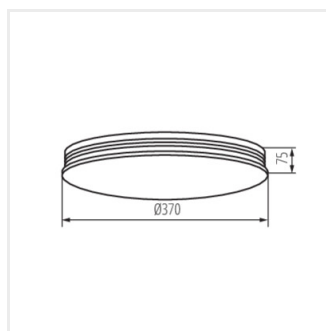

EXATE LED 17,5W NW **37323** 17,5 LED 1420 4000 белый

- Материал корпуса: металл
- Материал плафона: пластмасса

EXATE LED

Светодиодный потолочный светильник

EXATE LED 17,5W NW

EXATE LED 17,5W NW