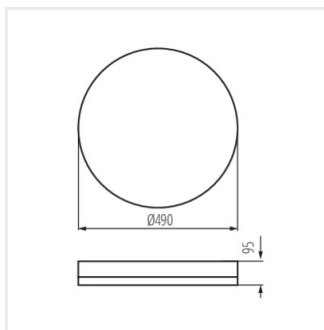

ARVOS LED 37W CCT