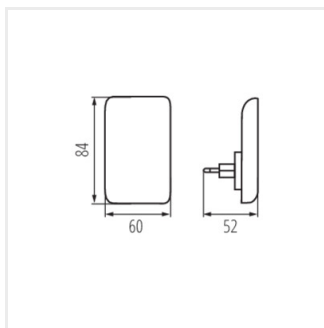

- Материал корпуса: PC

ORISA LED

Штепсельная лампа LED

ORISA LED WW W

ORISA LED WW B

ORISA LED WW W

ORISA LED WW B