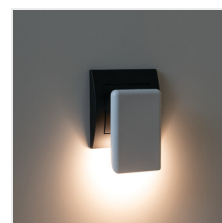

ORISA LED

Штепсельная лампа LED

[V] 220-240 AC	[Hz] 50	≥ 20000	ellipse $\leq 6x$ MacAdam	Hg	SMD	
	IP 20		lm W 18	CE	EAC	UK CA

ORISA LED WW W

ORISA LED WW W	37394	0,28	5	3000	белый
ORISA LED WW B	37395	0,28	5	3000	черный

- Материал корпуса: PC

ORISA LED

Штепсельная лампа LED

ORISA LED WW W

ORISA LED WW B

ORISA LED WW W

ORISA LED WW B