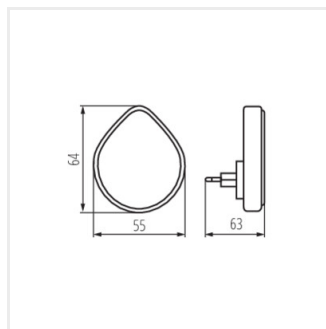

37396 ULOV LED DIM WW W

Штепсельная лампа LED

ULOV LED DIM WW W