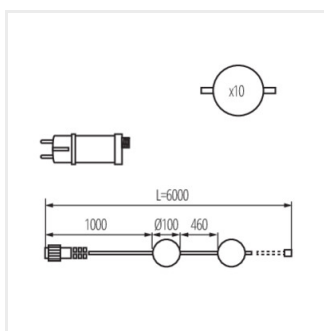

STONO MILK GRL 6M LED