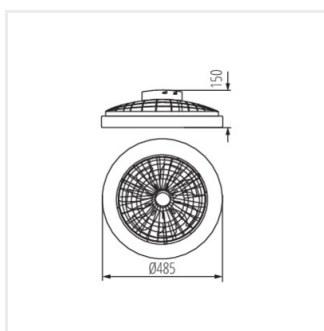

PLAVE LED CCT