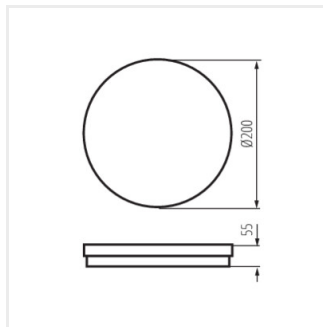

BENO ECO 20W CCT O W