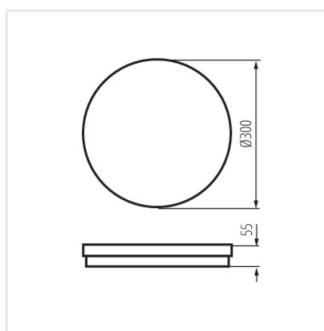

### Светодиодный потолочный светильник

BENO ECO 12W CCT O W

BENO ECO 12W CCT O B

BENO ECO 20W CCT O W

BENO ECO 20W CCT O B

BENO ECO 30W CCT O W

BENO ECO 30W CCT O B

BENO ECO 40W CCT O W