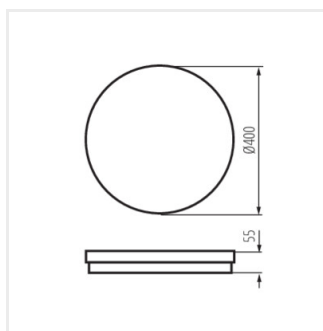

### Светодиодный потолочный светильник

BENO ECO 12W CCT O W

BENO ECO 12W CCT O B

BENO ECO 20W CCT O W

BENO ECO 20W CCT O B

BENO ECO 30W CCT O W

BENO ECO 30W CCT O B

BENO ECO 40W CCT O W