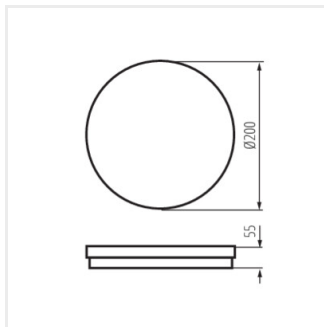

BENO ECO

Светодиодный потолочный светильник

BENO ECO 12W CCT O W