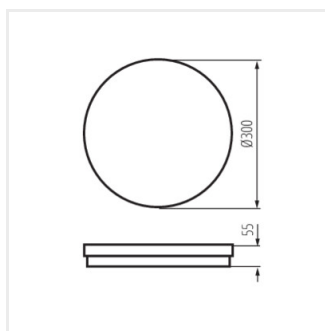

### Светодиодный потолочный светильник

BENO ECO 12W CCT O W

BENO ECO 12W CCT O B

BENO ECO 20W CCT O W

BENO ECO 20W CCT O B

BENO ECO 30W CCT O W

BENO ECO 30W CCT O B

BENO ECO 40W CCT O W