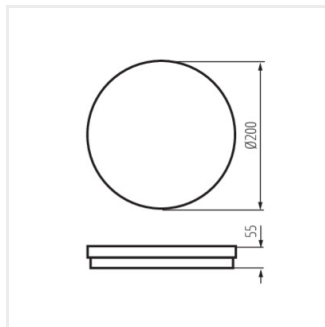

BENO ECO 12W CCT O B