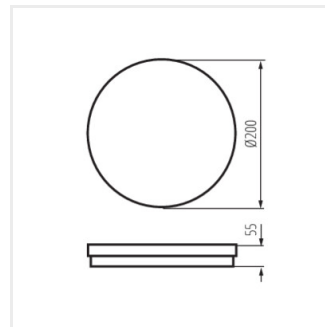

### Светодиодный потолочный светильник

BENO ECO 12W CCT O W

BENO ECO 12W CCT O B

BENO ECO 20W CCT O W

BENO ECO 20W CCT O B

BENO ECO 30W CCT O W

BENO ECO 30W CCT O B

BENO ECO 40W CCT O W