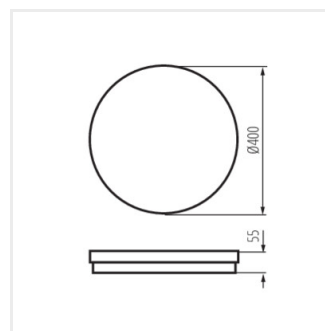

### Светодиодный потолочный светильник

BENO ECO 12W CCT O W

BENO ECO 12W CCT O B

BENO ECO 20W CCT O W

BENO ECO 20W CCT O B

BENO ECO 30W CCT O W

BENO ECO 30W CCT O B

BENO ECO 40W CCT O W