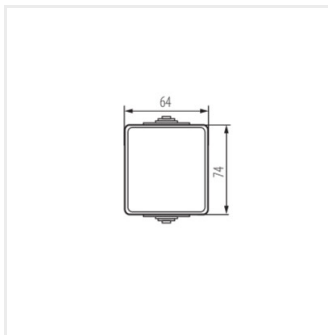

TEKNO IP65GR 1G2W