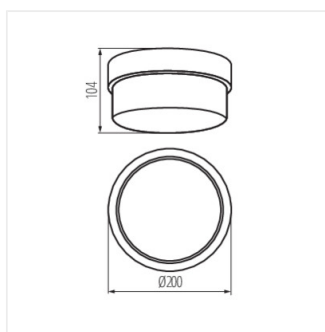

- Материал корпуса: пластмасса
- Материал плафона: стекло

TUNA

Потолочный светильник со сменным источником света

TUNA S1101-W

TUNA MINI N

TUNA S1101

TUNA MINI