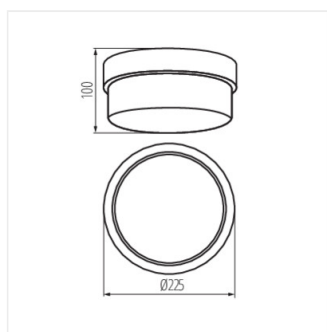

- Материал корпуса: пластмасса
- Материал плафона: стекло

TUNA

Потолочный светильник со сменным источником света

TUNA S1101-W

TUNA MINI N

TUNA S1101

TUNA MINI