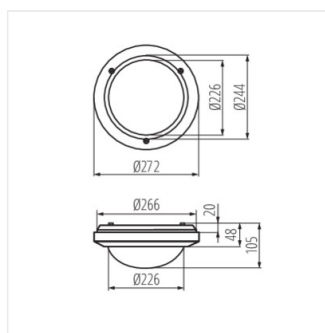

Потолочный светильник со сменным источником света

MARC DL-60