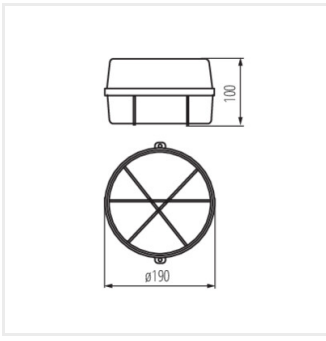

INES 7061N

Date of issue: 17.12.2024, 10:36

Мы оставляем за собой право на внесение технических изменений. Данные, содержащиеся в этом материале, не имеют юридически обязательной силы.

Фотометрия: результаты, полученные при тестировании конкретного экземпляра.