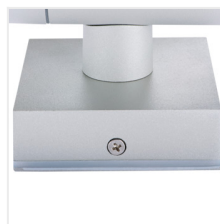

## BART EL

Фасадный светильник

IP  
54

 220-240 AC	 50		<b>IP</b> 54	 0,5m		 -20÷35
	 1÷2,5	<b>CE</b>	<b>EAC</b>	<b>UK</b> <b>CA</b>		

BART EL-235

BART EL-235 **07080** 2 x max 35 PAR16 GU10 для установки на стене серый вверх и вниз

Фасадные светильники Kanlux BART EL – это светильник для поверхностного монтажа, который идеально вписывается как в фасад современного здания, так и здания в более классическом стиле. Степень герметичности IP54, которой обладает светильник Kanlux BART EL, гарантирует устойчивость к воздействию атмосферных факторов.

- Материал корпуса: сплав алюминия
- Материал защитного стекла: закаленное стекло