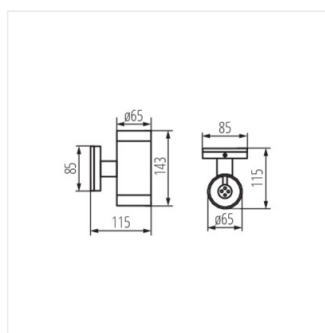

BART EL-235