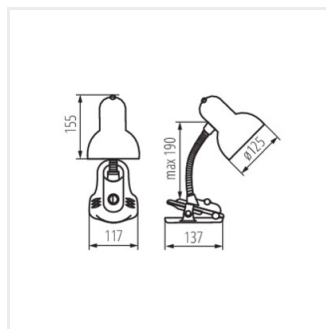

Настольная лампа

SUZI HR-60