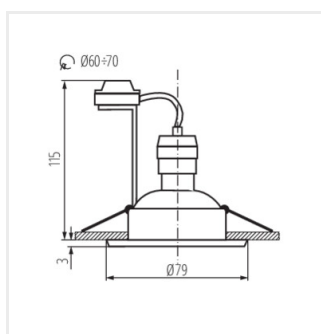

TESON AL-DSO