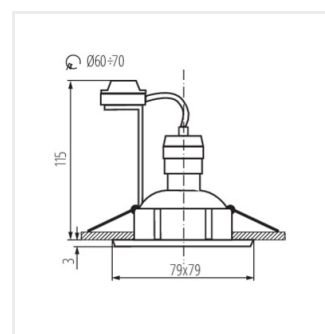

TESON AL-DSL