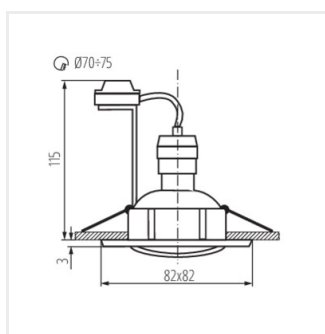

TESON AL-DTL