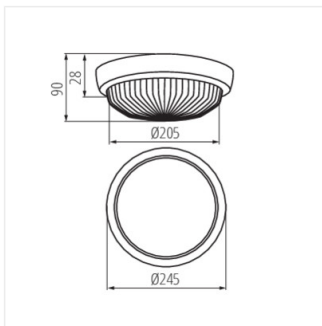

08050 SANGA DL-100

Потолочный светильник со сменным источником света

 [V] 220-240 AC	 [Hz] 50		 IP 44			
 [mm ²] 1-1,5	 0,5m					

SANGA DL-100

SANGA DL-100 **08050** max 100 GLS/CFL/LED E27 белый

Потолочный светильник Kanlux SANGA - это экономичное решение для лестниц, подвалов, чердаков, гаражей, а также для террас и балконов.

- Материал корпуса: пластмасса
- Материал плафона: стекло

SANGA DL-100