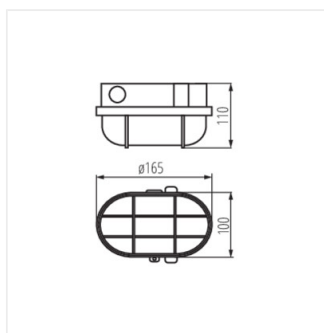

MILO 7040T/P