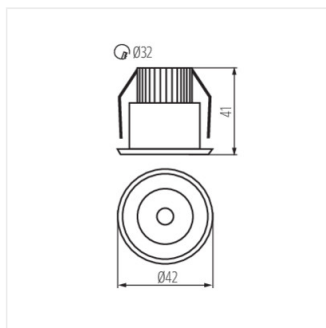

HAXA LED

Светодиодный акцентный светильник

HAXA-DSO