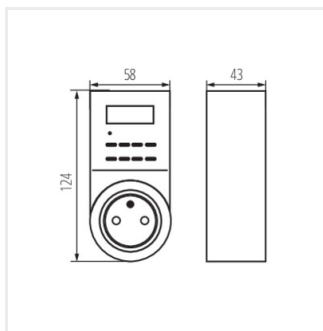

[V] 220-240 AC	[Hz] 50	In[A] 16(2)	IP 20			

CYBER TM-6 01016 3600 10

Kanlux CYBER je zásuvkový adaptér s denným digitálnym časovačom. Umožňuje naprogramovať a zapnúť pripojené zariadenie v určený čas.

- obsahuje zdroj pre zálohovanie pamäti
- je možné naprogramovať až 10 zapnutí / vypnutí
- časový spínač pracuje v dennom aj v týždennom režime

CYBER TM-6