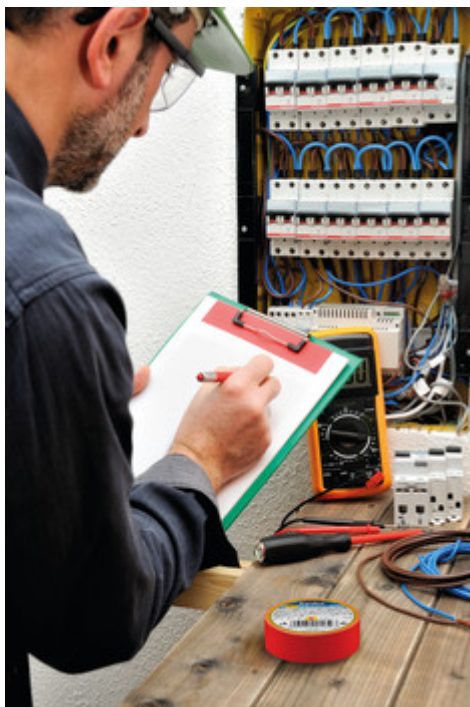

Samolepiaca izolačná páska

IT-1/10-B