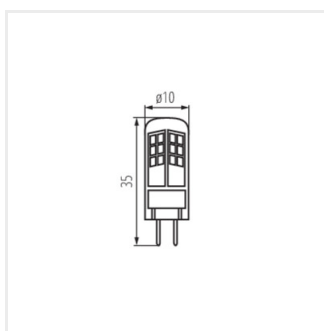

- Materiál: plast

TANO G4

Svetelný zdroj LED

TANO G4 SMD-WW

TANO G4 SMD-NW

TANO G4 SMD