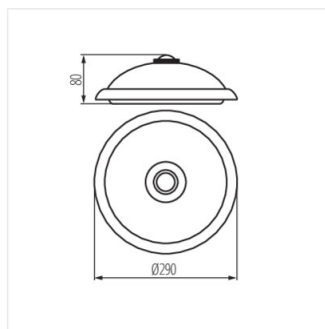

18121 FOGLER LED 14W-NW

Stropné LED svietidlo

FOGLER LED 14W-NW