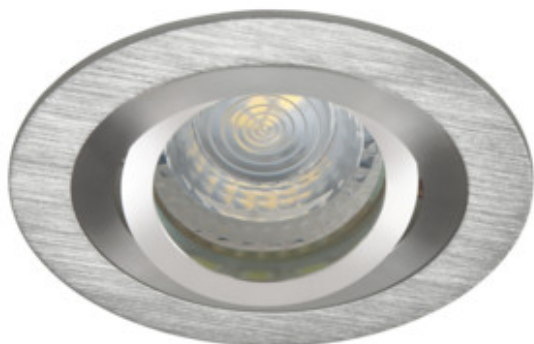

Stropné bodové svetidlo

| Model | Price | Max. Qty | Material | Beam Angle | Height |
|---------------------|--------------|------------|------------------|--------------|--------|
| SEIDY CT-DTO50-AL | 18280 | max 10 | brúsený hliník | v jednej osi | 30 |
| SEIDY CT-DTL50-AL | 18281 | max 10 | brúsený hliník | v jednej osi | 30 |
| SEIDY CT-DTL250-AL | 18282 | 2 x max 10 | brúsený hliník | v jednej osi | 30 |
| SEIDY CT-DTL250-B | 18284 | 2 x max 10 | eloxovaná čierna | v jednej osi | 30 |
| SEIDY CT-DTO50-B | 18288 | max 10 | eloxovaná čierna | v jednej osi | 30 |
| SEIDY CT-DTL50-B | 18289 | max 10 | eloxovaná čierna | v jednej osi | 30 |
| SEIDY CT-DTL50-W/M | 19454 | max 10 | matná biela | v jednej osi | 30 |
| SEIDY CT-DTL250-W/M | 19455 | 2 x max 10 | matná biela | v jednej osi | 30 |
| SEIDY CT-DTO50-W/M | 19456 | max 10 | matná biela | v jednej osi | 30 |
| SEIDY CT-DTO50-B/M | 19457 | max 10 | čierna matná | v jednej osi | 30 |
| SEIDY CT-DTL50-B/M | 19458 | max 10 | čierna matná | v jednej osi | 30 |
| SEIDY CT-DTL250-B/M | 19459 | 2 x max 10 | čierna matná | v jednej osi | 30 |

Kanlux SEIDY je obľúbená rodina stropných svetidiel, v ktorej si môžeme vybrať svetidlá s 1 alebo 2 bodovkami. Vďaka širokému výberu farieb a textúr materiálu, z ktorých sú vyrobené, dokážete poskladať dokonalé osvetlenie pre kaviarne, interiéry hotelov, ale taktiež domova.

- Materiál korpusu: hliníková zliatina

SEIDY

Stropné bodové svetidlo

SEIDY CT-DT050-AL

SEIDY CT-DTL50-AL

SEIDY CT-DTL250-AL

SEIDY CT-DTL250-B

SEIDY CT-DT050-B

SEIDY CT-DTL50-B

SEIDY CT-DTL50-W/M

SEIDY CT-DTL250-W/M

SEIDY

Stropné bodové svietidlo

SEIDY CT-DTO50-W/M

SEIDY CT-DTO50-B/M

SEIDY CT-DTL50-B/M