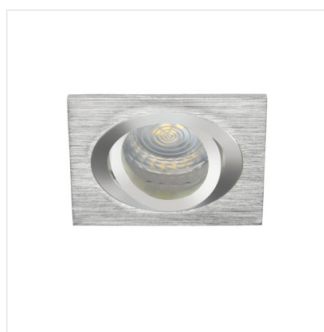

Stropné bodové svetidlo

| Model | Price | Max. Qty | Material | Beam Angle | Height |
|---------------------|--------------|------------|------------------|--------------|--------|
| SEIDY CT-DTO50-AL | 18280 | max 10 | brúsený hliník | v jednej osi | 30 |
| SEIDY CT-DTL50-AL | 18281 | max 10 | brúsený hliník | v jednej osi | 30 |
| SEIDY CT-DTL250-AL | 18282 | 2 x max 10 | brúsený hliník | v jednej osi | 30 |
| SEIDY CT-DTL250-B | 18284 | 2 x max 10 | eloxovaná čierna | v jednej osi | 30 |
| SEIDY CT-DTO50-B | 18288 | max 10 | eloxovaná čierna | v jednej osi | 30 |
| SEIDY CT-DTL50-B | 18289 | max 10 | eloxovaná čierna | v jednej osi | 30 |
| SEIDY CT-DTL50-W/M | 19454 | max 10 | matná biela | v jednej osi | 30 |
| SEIDY CT-DTL250-W/M | 19455 | 2 x max 10 | matná biela | v jednej osi | 30 |
| SEIDY CT-DTO50-W/M | 19456 | max 10 | matná biela | v jednej osi | 30 |
| SEIDY CT-DTO50-B/M | 19457 | max 10 | čierna matná | v jednej osi | 30 |
| SEIDY CT-DTL50-B/M | 19458 | max 10 | čierna matná | v jednej osi | 30 |
| SEIDY CT-DTL250-B/M | 19459 | 2 x max 10 | čierna matná | v jednej osi | 30 |

Kanlux SEIDY je obľúbená rodina stropných svetidiel, v ktorej si môžeme vybrať svetidlá s 1 alebo 2 bodovkami. Vďaka širokému výberu farieb a textúr materiálu, z ktorých sú vyrobené, dokážete poskladať dokonalé osvetlenie pre kaviarne, interiéry hotelov, ale taktiež domova.

- Materiál korpusu: hliníková zliatina

SEIDY

Stropné bodové svetidlo

SEIDY CT-DT050-AL

SEIDY CT-DTL50-AL

SEIDY CT-DTL250-AL

SEIDY CT-DTL250-B

SEIDY CT-DT050-B