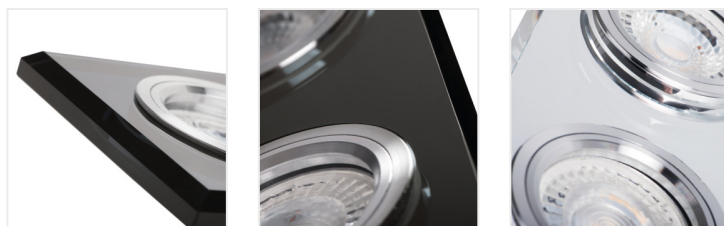

MORTA

Stropné bodové svetidlo

MORTA CT-DSL50-B

MORTA CT-DSL50-B	18510	max 10	čierna	chýbajúce
MORTA CT-DSL50-SR	18512	max 10	strieborná	chýbajúce
MORTA CT-DSL250-B	19360	2 x max 50	čierna	chýbajúce
MORTA CT-DSL250-SR	19362	2 x max 50	strieborná	chýbajúce
MORTA CT-DSO50-B	19440	max 10	čierna	chýbajúce
MORTA CT-DSO50-SR	19442	max 10	strieborná	chýbajúce

- Materiál korpusu: sklo

MORTA

Stropné bodové svetidlo

MORTA CT-DSL50-SR

MORTA CT-DSL250-B

MORTA CT-DSL250-SR

MORTA CT-DS050-B

MORTA CT-DS050SR