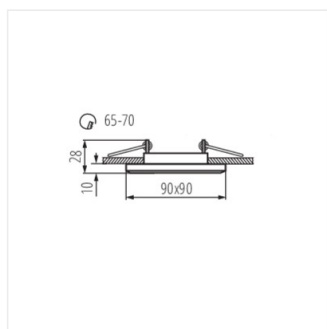

- Materiál korpusu: sklo

MORTA

Stropné bodové svetidlo

MORTA CT-DSL50-SR

MORTA CT-DSL250-B

MORTA CT-DSL250-SR

MORTA CT-DS050-B

MORTA CT-DS050SR