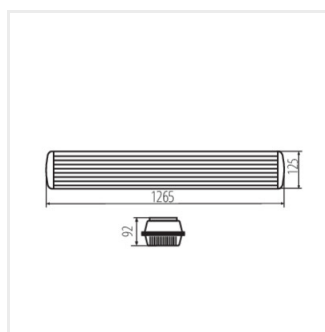

MAH PLUS

Prachotesné svietidlo

MAH PLUS-236-ABS/PC