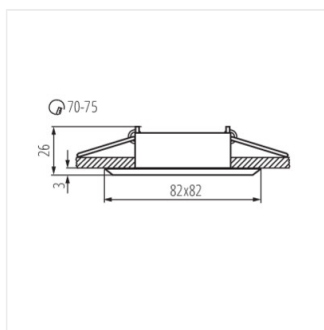

GWEN CT-DTL50