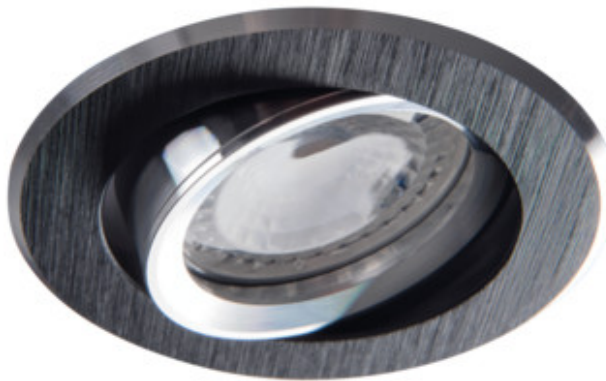

Stropné bodové svietidlo

 12 AC; 12 DC	 Gx5,3	 III		IP 20		 5÷25
 Ø70-75		 0,12	 0,75	 0,5m		 MR-16

GWEN CT-DTL50-B	18530	max 10	eloxovaná čierna	v jednej osi	30
GWEN CT-DTO50-B	18531	max 10	eloxovaná čierna	v jednej osi	30

Kanlux GWEN je očko, ktoré sa perfektne hodí do elegantných tónovaných interiérov. Brúsený hliník v čiernej farbe dodá osvetlenému interiéru štýl.

- Materiál korpusu: hliníková zliatina

GWEN

Stropné bodové svietidlo