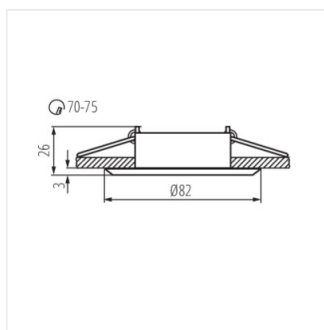

GWEN CT-DTO50